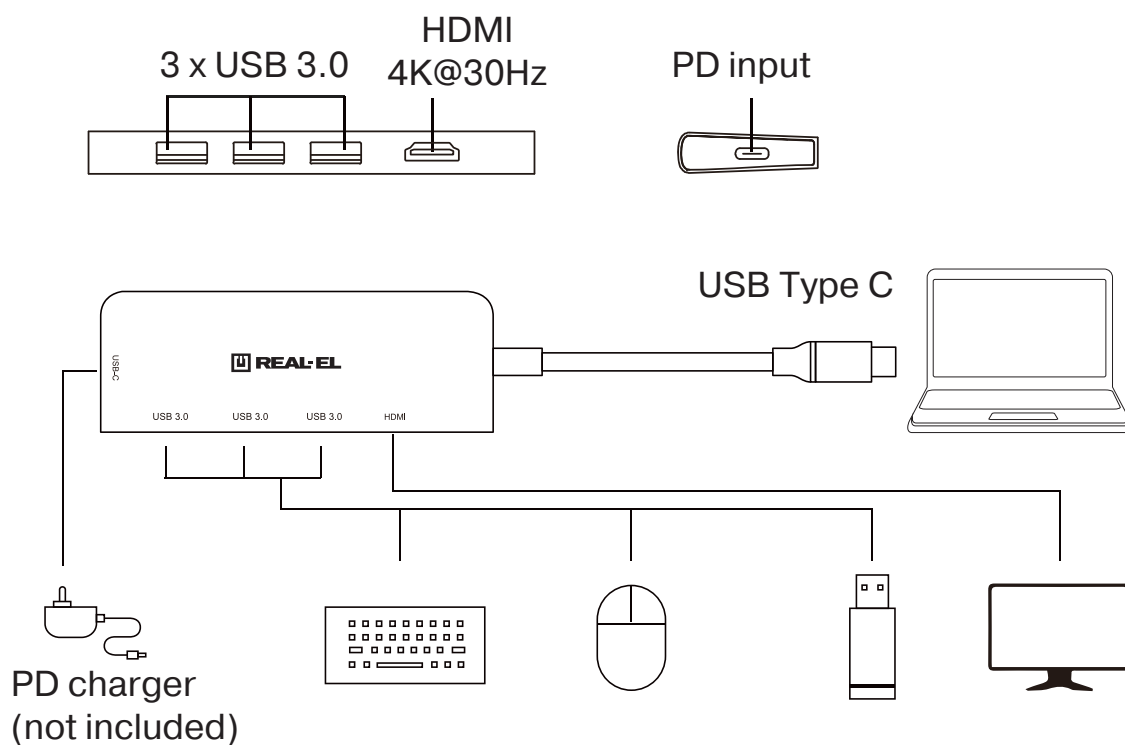

KOMPLEKTSUS

- Type C Multi-port adapter – 1 tk.
- Kasutusjuhend – 1 tk.
- Garantiitalong – 1 tk.

ETTEVAATUSABINÕUD

- Kasutage ainult vastavalt juhiste.
- Ärge kasutage pikka aega õues.

ERIOMADUSED

- Õhuke alumiiniumist korpus
- Signaali edastamine HDMI kaudu eraldi hoones kuni 4K
- 4 USB 3.0 porti andmete edastamiseks kiirusega kuni 5 Gb/s
- C-tüüpi toiteallikas laadimiseks kuni 100 W
- Draiverit pole vaja installida

ÜHENDAMINE JA EKSPLUATEERIMINE

- Ühendage C-pistikuga kaabel selle seadme C-pordiga, millega soovite suhelda.
- Kasutusnäide on toodud diagrammil ja see sõltub kasutaja vajadustest ning ühendatud seadmete võimalustest.

Ühendamise skeem

TEHNILISED OMADUSED

Sissend	USB Type C, PD
Väljund	4 × USB 3.0, HDMI
HDMI	Full HD 60Hz, 4K 30 Hz
Power delivery 3.0	kuni 100 W charging
USB-A	kuni 5 Gbps
Kaabli pikkus	150 mm
Mõõdud	111 x 35 x 10.5 mm
Toetab OS	Mac OS/iPad OS/ Windows/Android